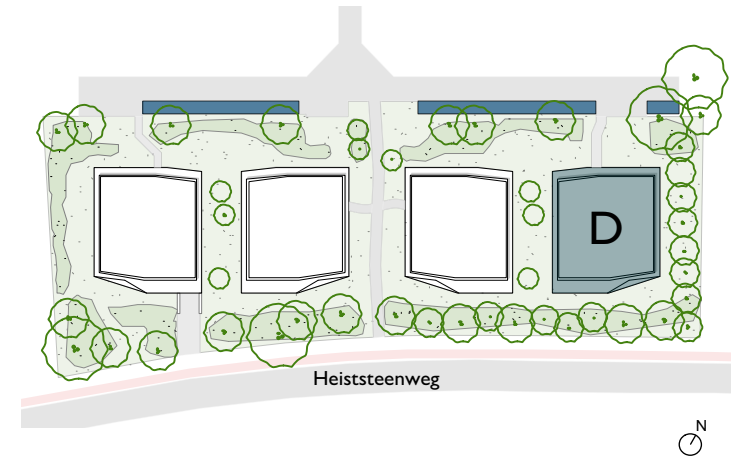

## Appartement D0.4

Opp appartement: 106 m<sup>2</sup>  
Opp terras: 30,7 m<sup>2</sup>

0 1 2 5m

Er kunnen geen rechten ontleend worden aan de tekening. Wijzigingen tijdens de uitvoering zijn mogelijk. Alle maten op de tekeningen aangegeven zijn ruwbouwmaten en indicatief. De vermelde oppervlakten zijn bruto oppervlakten.