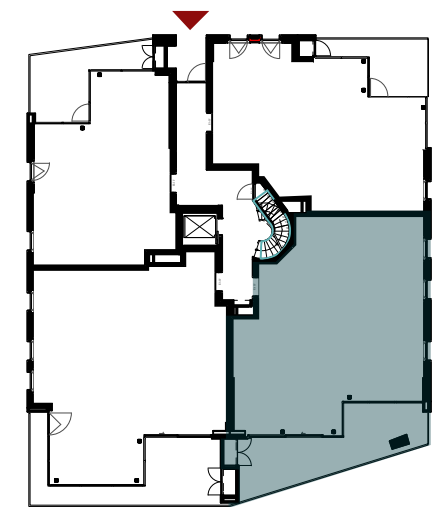

## Appartement D0.4

Opp appartement: 106 m<sup>2</sup>  
Opp terras: 30,7 m<sup>2</sup>

0 1 2 5m

Er kunnen geen rechten ontleend worden aan de tekening. Wijzigingen tijdens de uitvoering zijn mogelijk. Alle maten op de tekeningen aangegeven zijn ruwbouwmaten en indicatief. De vermelde oppervlakten zijn bruto oppervlakten.