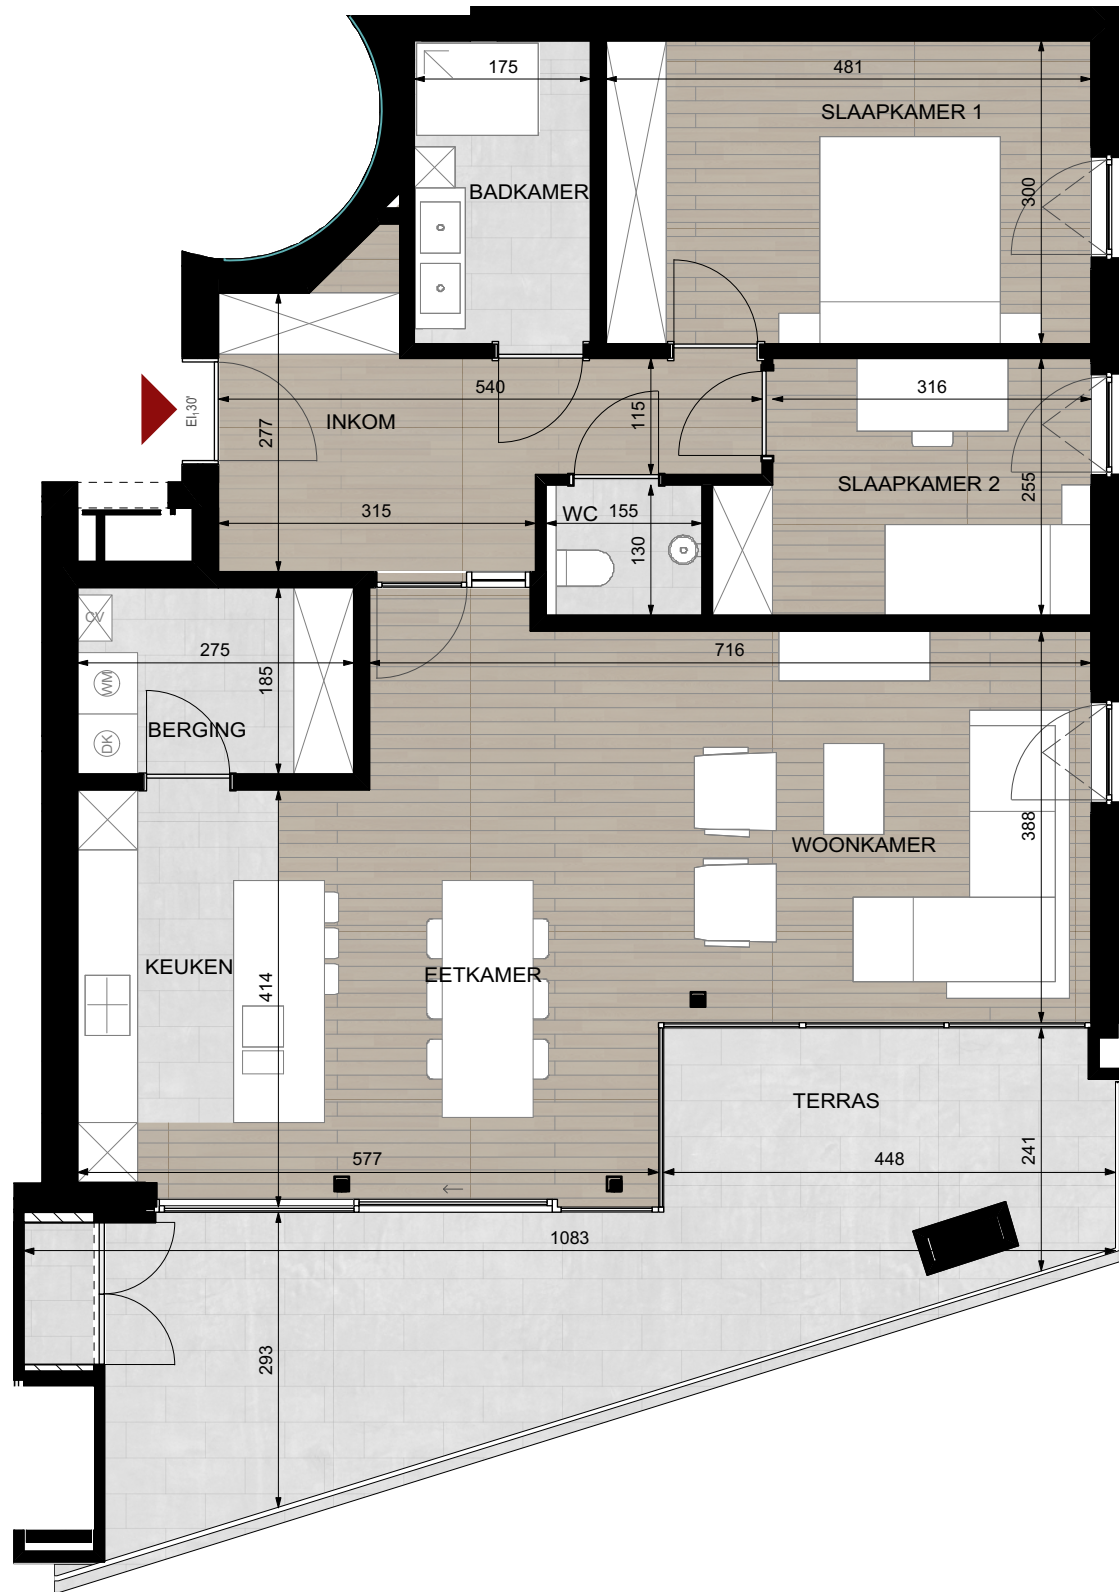

## Appartement D0.4

Opp appartement: 106 m<sup>2</sup>  
Opp terras: 30,7 m<sup>2</sup>

0 1 2 5m

Er kunnen geen rechten ontleend worden aan de tekening. Wijzigingen tijdens de uitvoering zijn mogelijk. Alle maten op de tekeningen aangegeven zijn ruwbouwmaten en indicatief. De vermelde oppervlakten zijn bruto oppervlakten.