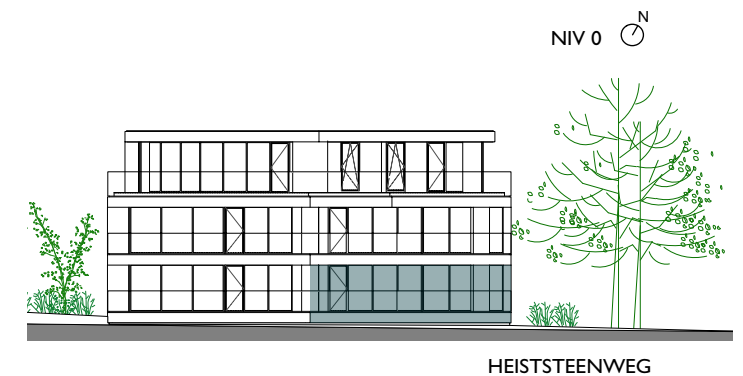

## Appartement D0.4

Opp appartement: 106 m<sup>2</sup>  
Opp terras: 30,7 m<sup>2</sup>

0 1 2 5m

Er kunnen geen rechten ontleend worden aan de tekening. Wijzigingen tijdens de uitvoering zijn mogelijk. Alle maten op de tekeningen aangegeven zijn ruwbouwmaten en indicatief. De vermelde oppervlakten zijn bruto oppervlakten.