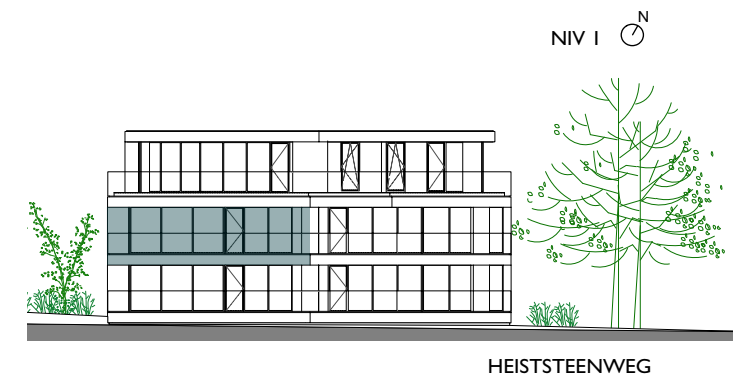

Appartement D1.3

Opp appartement: 109,6 m²

Opp terras: 28,8 m²

Er kunnen geen rechten ontleend worden aan de tekening. Wijzigingen tijdens de uitvoering zijn mogelijk. Alle maten op de tekeningen aangegeven zijn ruwbouwmaten en indicatief. De vermelde oppervlakten zijn bruto oppervlakten.