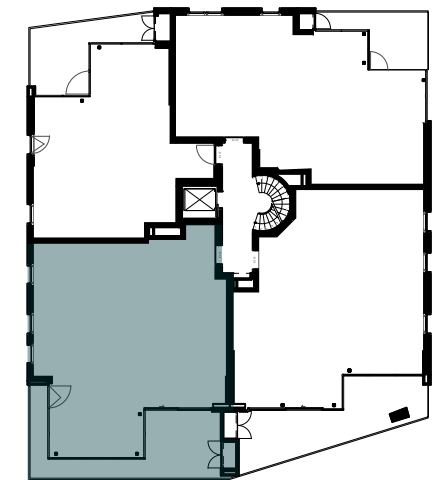

Appartement D1.3

Opp appartement: 109,6 m²

Opp terras: 28,8 m²

Er kunnen geen rechten ontleend worden aan de tekening. Wijzigingen tijdens de uitvoering zijn mogelijk. Alle maten op de tekeningen aangegeven zijn ruwbouwmaten en indicatief. De vermelde oppervlakten zijn bruto oppervlakten.