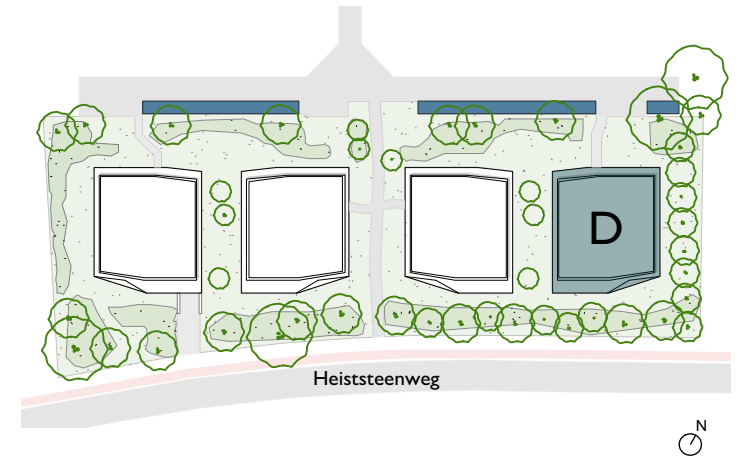

Appartement D1.3

Opp appartement: 109,6 m²

Opp terras: 28,8 m²

Er kunnen geen rechten ontleend worden aan de tekening. Wijzigingen tijdens de uitvoering zijn mogelijk. Alle maten op de tekeningen aangegeven zijn ruwbouwmaten en indicatief. De vermelde oppervlakten zijn bruto oppervlakten.