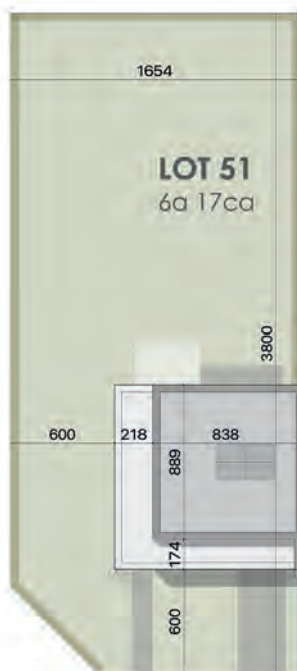

LOT nr. 51

Halfopen woning

LOT nr. 51

Situering

perceelopp. 617,00 m²

opp. woning 180,71 m²

aantal slaapkamers 3

Materialen, indeling, uitvoeringsdetails kunnen gewijzigd worden.

Gelijkvloers

LOT nr. 51

Verdieping

LOT nr. 51

VOORGEVEL

ACHTERGEVEL

LINKERZIJGEVEL

**Meer informatie
en verkoop, kijk op:**