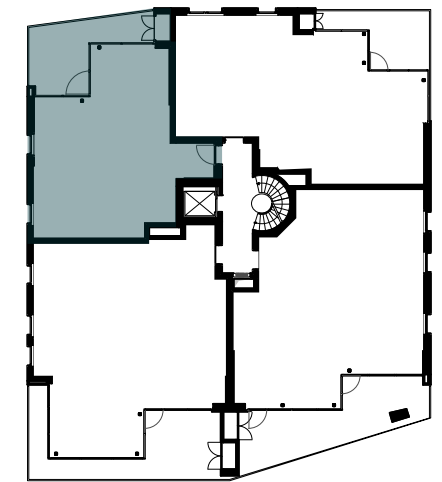

## Appartement D1.1

Opp appartement: 77,7 m<sup>2</sup>  
Opp terras: 19,5 m<sup>2</sup>

Er kunnen geen rechten ontleend worden aan de tekening. Wijzigingen tijdens de uitvoering zijn mogelijk. Alle maten op de tekeningen  
aangegeven zijn ruwbouwmaten en indicatief. De vermelde oppervlakten zijn bruto oppervlakten.