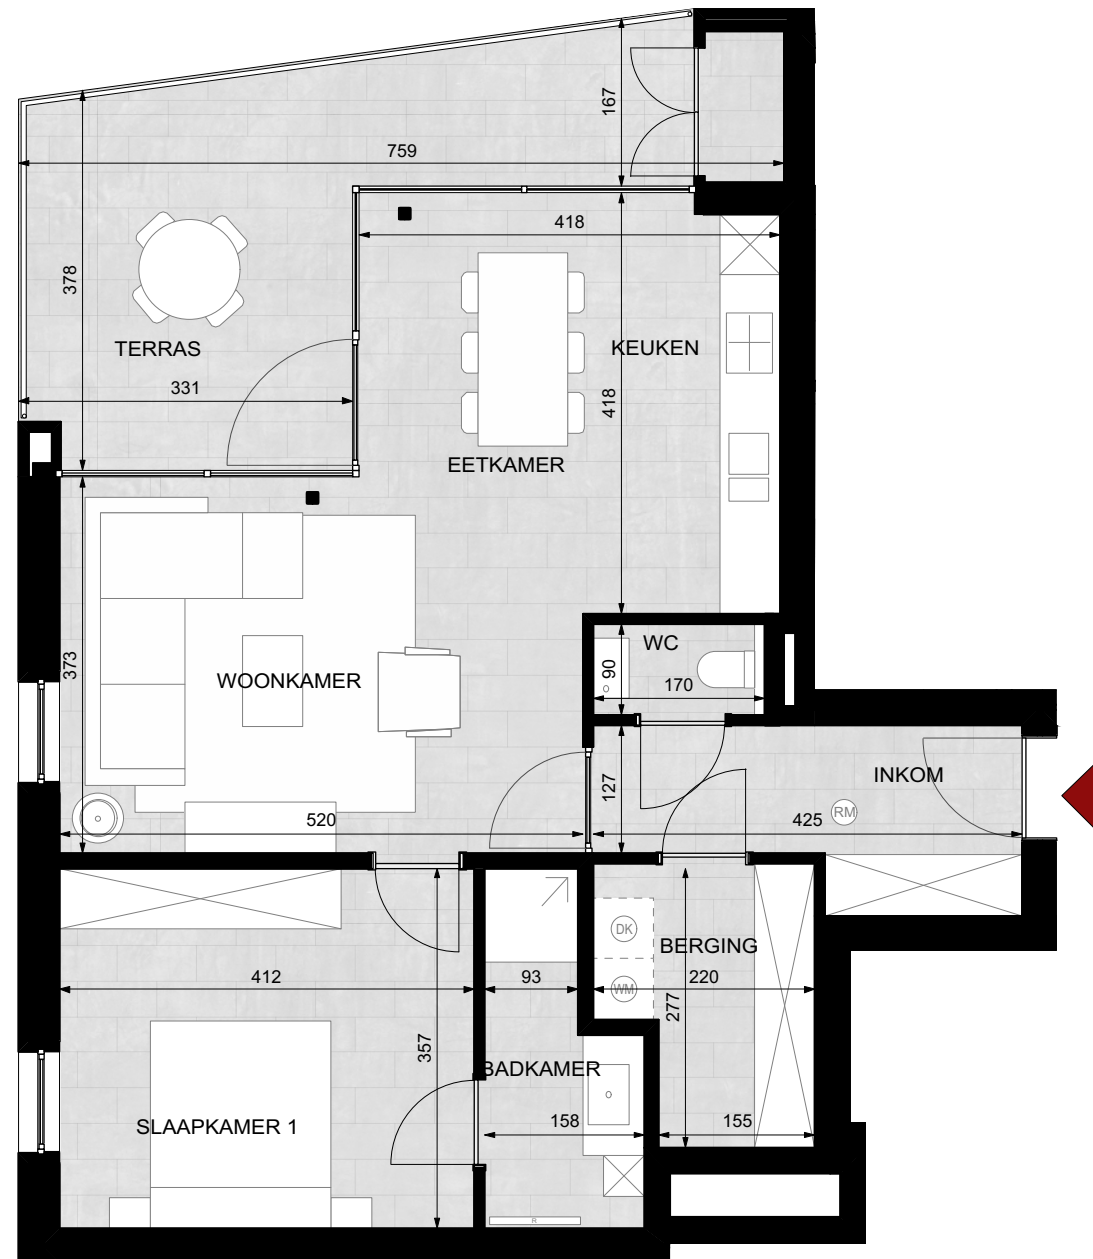

## Appartement D1.1

Opp appartement: 77,7 m<sup>2</sup>  
Opp terras: 19,5 m<sup>2</sup>

Er kunnen geen rechten ontleend worden aan de tekening. Wijzigingen tijdens de uitvoering zijn mogelijk. Alle maten op de tekeningen  
aangegeven zijn ruwbouwmaten en indicatief. De vermelde oppervlakten zijn bruto oppervlakten.