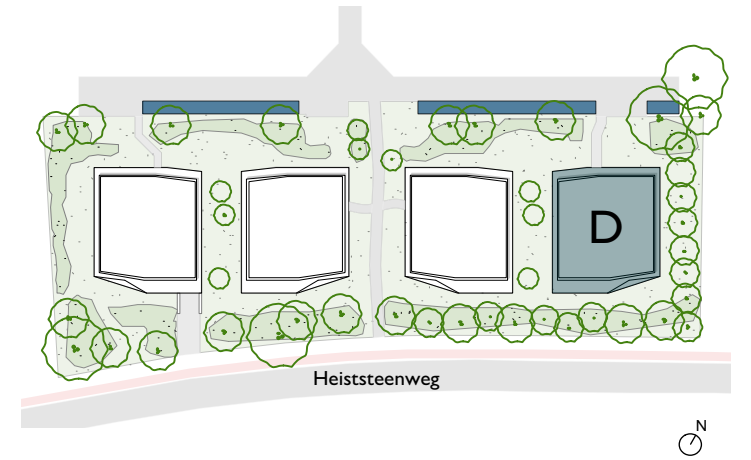

## Appartement D1.1

Opp appartement: 77,7 m<sup>2</sup>  
Opp terras: 19,5 m<sup>2</sup>

Er kunnen geen rechten ontleend worden aan de tekening. Wijzigingen tijdens de uitvoering zijn mogelijk. Alle maten op de tekeningen  
aangegeven zijn ruwbouwmaten en indicatief. De vermelde oppervlakten zijn bruto oppervlakten.