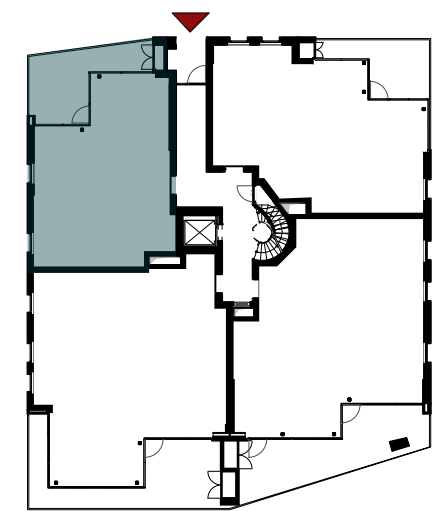

Appartement D0.1

Opp appartement: 72,3 m²
Opp terras: 19,2 m²

Er kunnen geen rechten ontleend worden aan de tekening. Wijzigingen tijdens de uitvoering zijn mogelijk. Alle maten op de tekeningen aangegeven zijn ruwbouwmaten en indicatief. De vermelde oppervlakten zijn bruto oppervlakten.