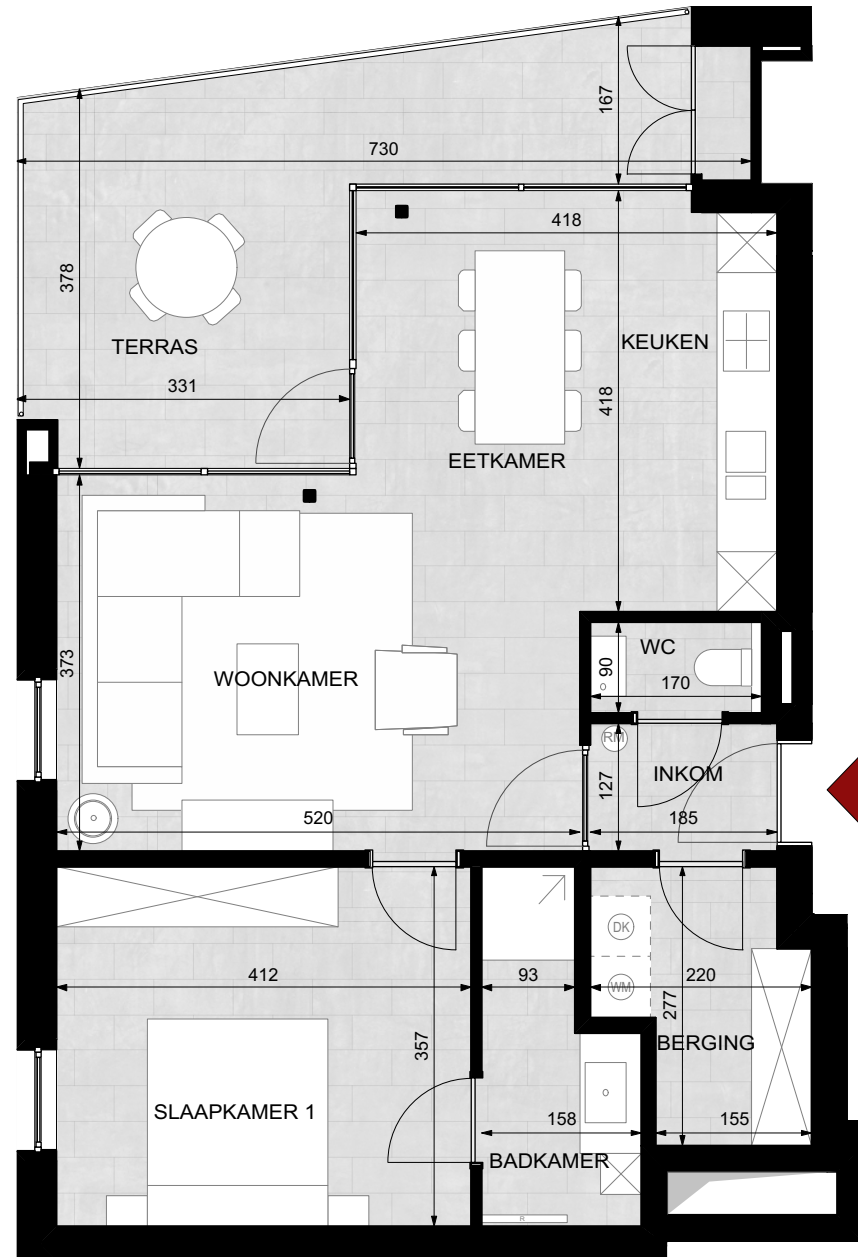

Appartement D0.1

Opp appartement: 72,3 m²
Opp terras: 19,2 m²

Er kunnen geen rechten ontleend worden aan de tekening. Wijzigingen tijdens de uitvoering zijn mogelijk. Alle maten op de tekeningen aangegeven zijn ruwbouwmaten en indicatief. De vermelde oppervlakten zijn bruto oppervlakten.