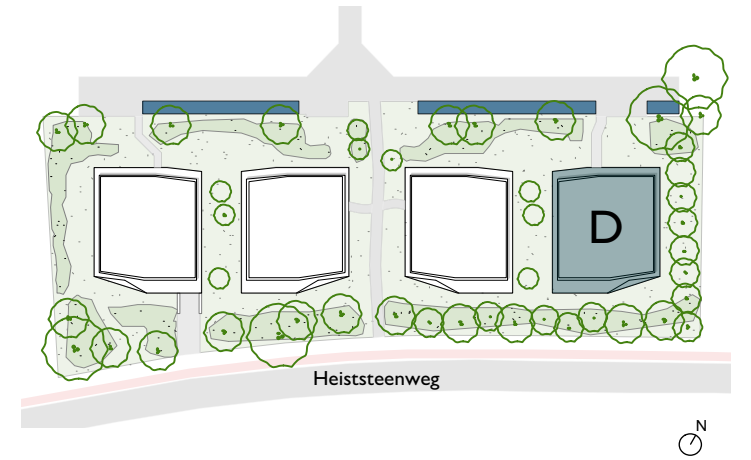

Appartement D0.1

Opp appartement: 72,3 m²
Opp terras: 19,2 m²

Er kunnen geen rechten ontleend worden aan de tekening. Wijzigingen tijdens de uitvoering zijn mogelijk. Alle maten op de tekeningen aangegeven zijn ruwbouwmaten en indicatief. De vermelde oppervlakten zijn bruto oppervlakten.