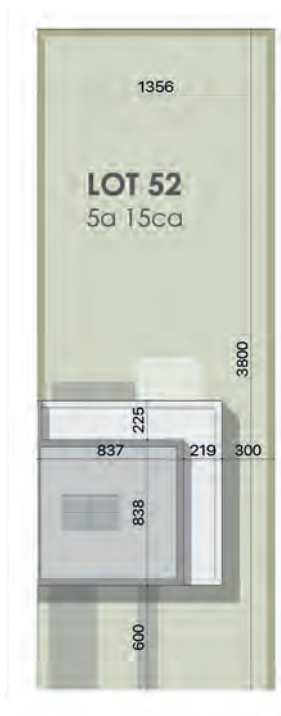

**LOT nr. 52**

Halfopen woning

# LOT nr. 52

## Situering

perceelopp. 515,00 m<sup>2</sup>

opp. woning 182,39 m<sup>2</sup>

aantal slaapkamers 3

Materialen, indeling, uitvoeringsdetails kunnen gewijzigd worden.