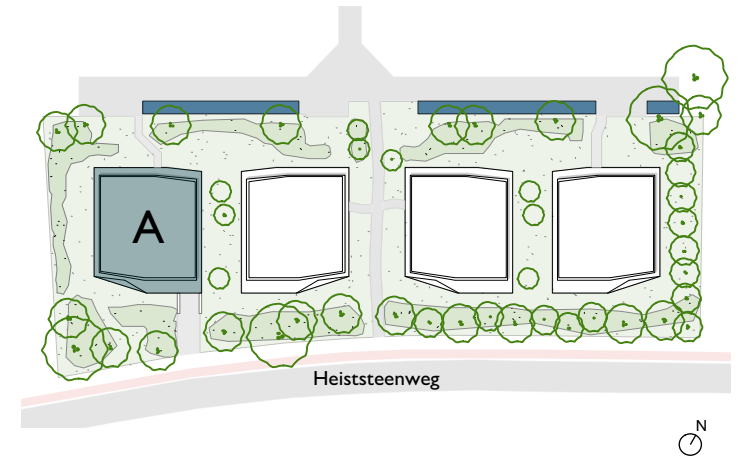

Appartement A1.2

Opp appartement: 77,7 m²
Opp terras: 19,5 m²

Er kunnen geen rechten ontleend worden aan de tekening. Wijzigingen tijdens de uitvoering zijn mogelijk. Alle maten op de tekeningen aangegeven zijn ruwbouwmaten en indicatief. De vermelde oppervlakten zijn bruto oppervlakten.