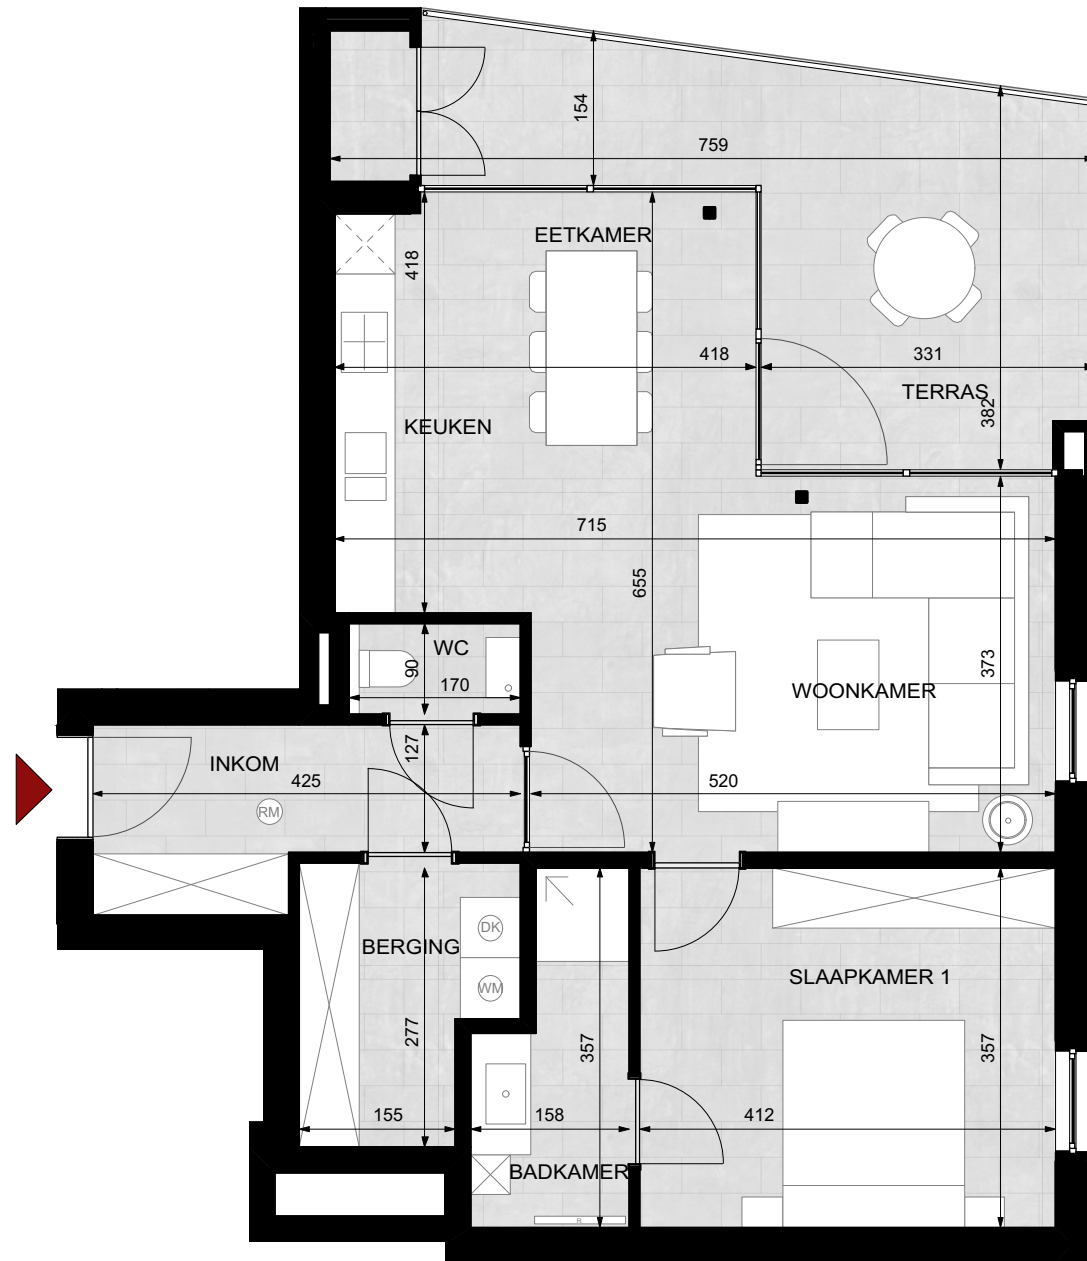

Appartement A1.2

Opp appartement: 77,7 m²
Opp terras: 19,5 m²

Er kunnen geen rechten ontleend worden aan de tekening. Wijzigingen tijdens de uitvoering zijn mogelijk. Alle maten op de tekeningen aangegeven zijn ruwbouwmaten en indicatief. De vermelde oppervlakten zijn bruto oppervlakten.