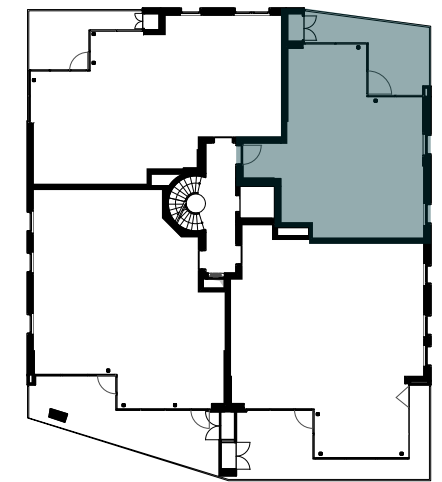

Appartement A1.2

Opp appartement: 77,7 m²
Opp terras: 19,5 m²

Er kunnen geen rechten ontleend worden aan de tekening. Wijzigingen tijdens de uitvoering zijn mogelijk. Alle maten op de tekeningen aangegeven zijn ruwbouwmaten en indicatief. De vermelde oppervlakten zijn bruto oppervlakten.