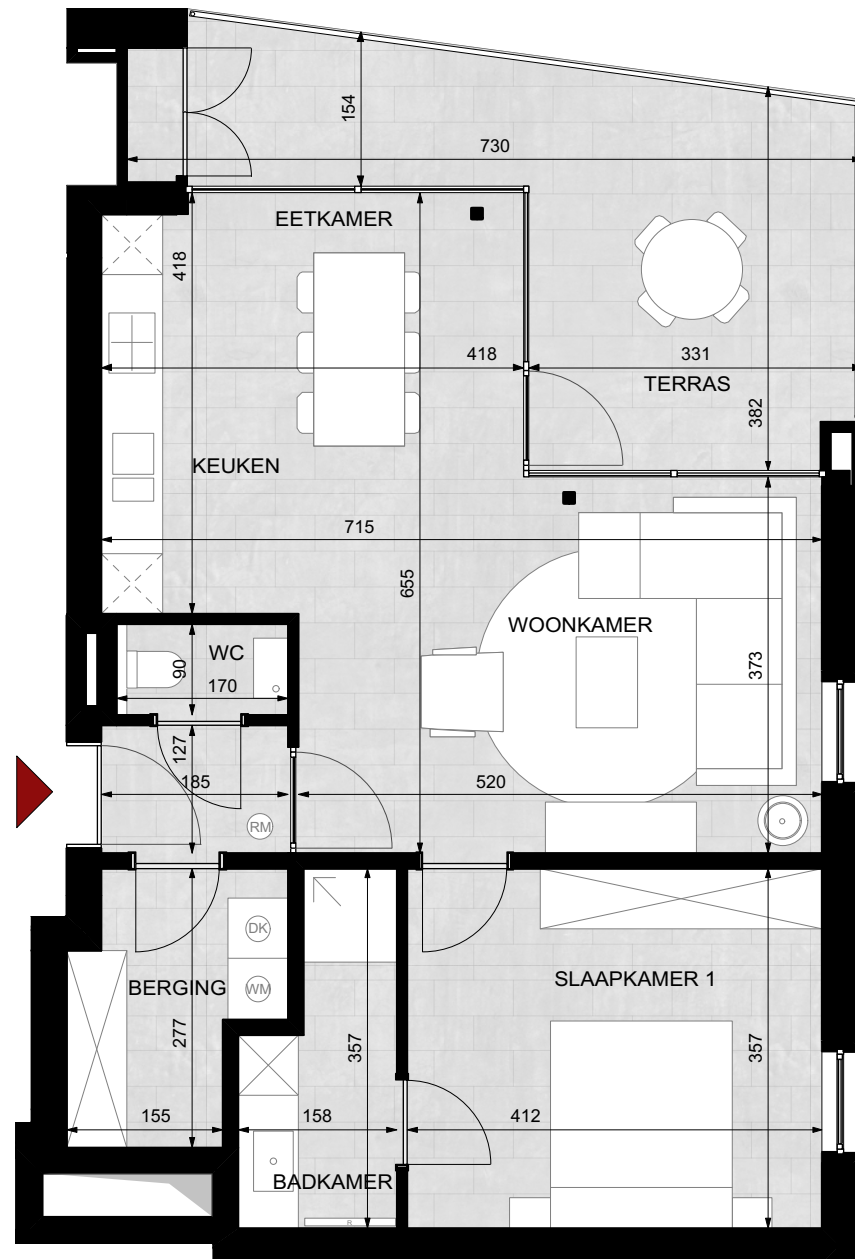

Appartement A0.2

Opp appartement: 72,3 m²
Opp terras: 19,2 m²

NIV 0

VERKAVELINGSWEG

0 1 2 5m

Er kunnen geen rechten ontleend worden aan de tekening. Wijzigingen tijdens de uitvoering zijn mogelijk. Alle maten op de tekeningen aangegeven zijn ruwbouwmaten en indicatief. De vermelde oppervlakten zijn bruto oppervlakten.