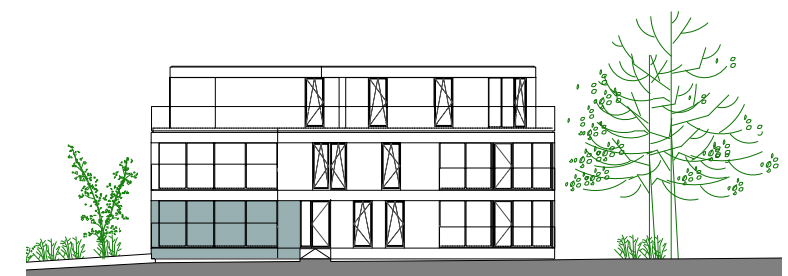

Appartement A0.2

Opp appartement: 72,3 m²
Opp terras: 19,2 m²

NIV 0

VERKAVELINGSWEG

0 1 2 5m

Er kunnen geen rechten ontleend worden aan de tekening. Wijzigingen tijdens de uitvoering zijn mogelijk. Alle maten op de tekeningen aangegeven zijn ruwbouwmaten en indicatief. De vermelde oppervlakten zijn bruto oppervlakten.