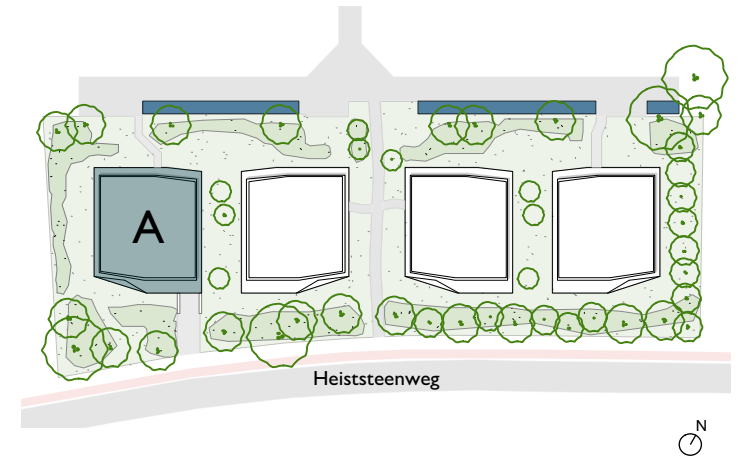

Appartement A0.2

Opp appartement: 72,3 m²
Opp terras: 19,2 m²

NIV 0

VERKAVELINGSWEG

0 1 2 5m

Er kunnen geen rechten ontleend worden aan de tekening. Wijzigingen tijdens de uitvoering zijn mogelijk. Alle maten op de tekeningen aangegeven zijn ruwbouwmaten en indicatief. De vermelde oppervlakten zijn bruto oppervlakten.