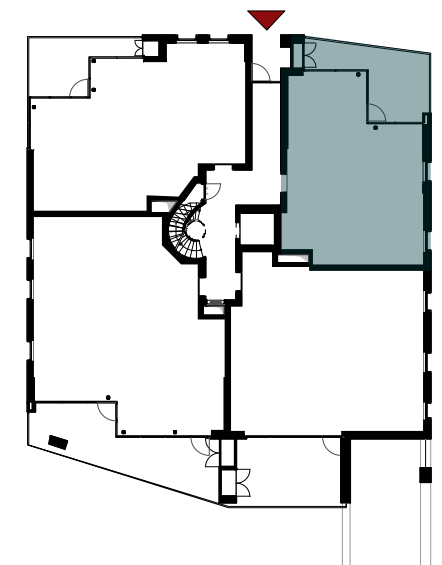

Appartement A0.2

Opp appartement: 72,3 m²
Opp terras: 19,2 m²

NIV 0

VERKAVELINGSWEG

0 1 2 5m

Er kunnen geen rechten ontleend worden aan de tekening. Wijzigingen tijdens de uitvoering zijn mogelijk. Alle maten op de tekeningen aangegeven zijn ruwbouwmaten en indicatief. De vermelde oppervlakten zijn bruto oppervlakten.