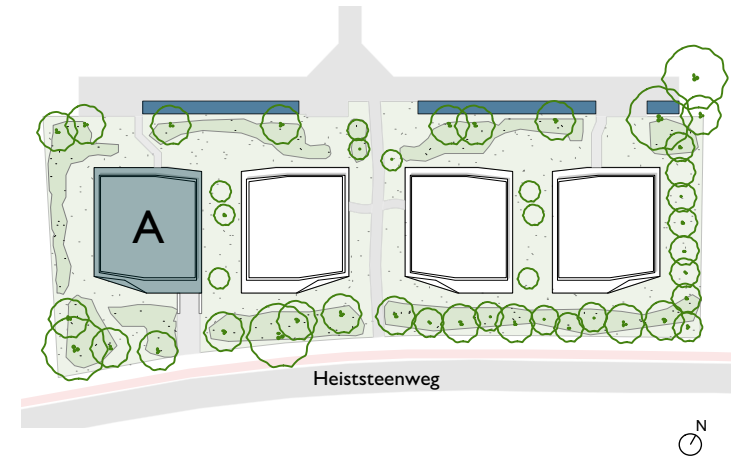

Appartement A2.2

Opp appartement: 132,7 m²
Opp terras: 118,5 m²

NIV 2

0 1 2 5m

Er kunnen geen rechten ontleend worden aan de tekening. Wijzigingen tijdens de uitvoering zijn mogelijk. Alle maten op de tekeningen aangegeven zijn ruwbouwmaten en indicatief. De vermelde oppervlakten zijn bruto oppervlakten.