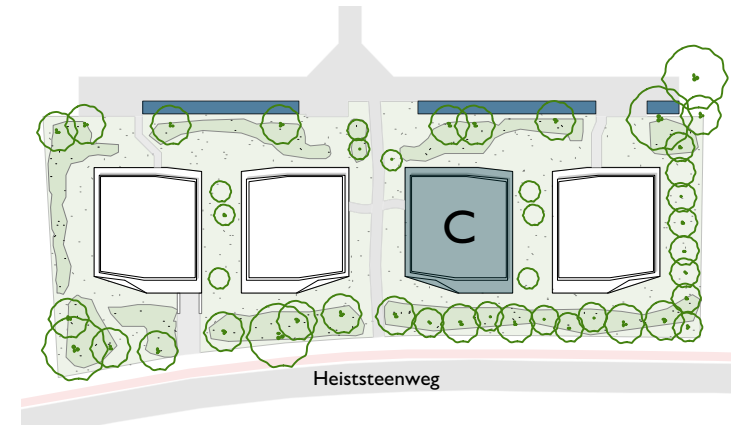

Appartement C0.3

Opp appartement: 109,7 m²
Opp terras: 30,7 m²

NIV 0

0 1 2 5m

Er kunnen geen rechten ontleend worden aan de tekening. Wijzigingen tijdens de uitvoering zijn mogelijk. Alle maten op de tekeningen aangegeven zijn ruwbouwmaten en indicatief. De vermelde oppervlakten zijn bruto oppervlakten.