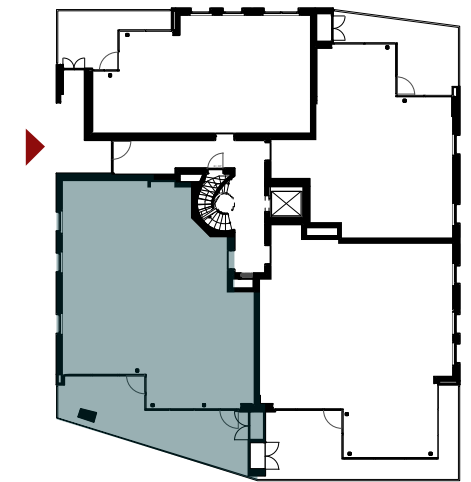

Appartement C0.3

Opp appartement: 109,7 m²
Opp terras: 30,7 m²

NIV 0

0 1 2 5m

Er kunnen geen rechten ontleend worden aan de tekening. Wijzigingen tijdens de uitvoering zijn mogelijk. Alle maten op de tekeningen aangegeven zijn ruwbouwmaten en indicatief. De vermelde oppervlakten zijn bruto oppervlakten.