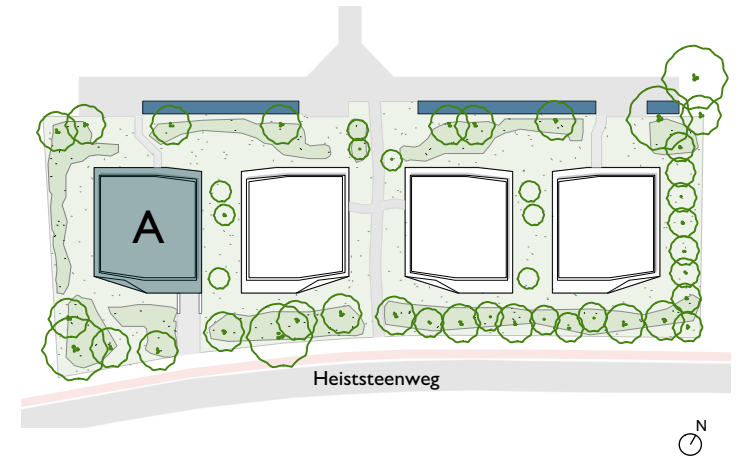

Appartement A1.1

Opp appartement: 101,8 m²
Opp terras: 14,7 m²

Er kunnen geen rechten ontleend worden aan de tekening. Wijzigingen tijdens de uitvoering zijn mogelijk. Alle maten op de tekeningen aangegeven zijn ruwbouwmaten en indicatief. De vermelde oppervlakten zijn bruto oppervlakten.