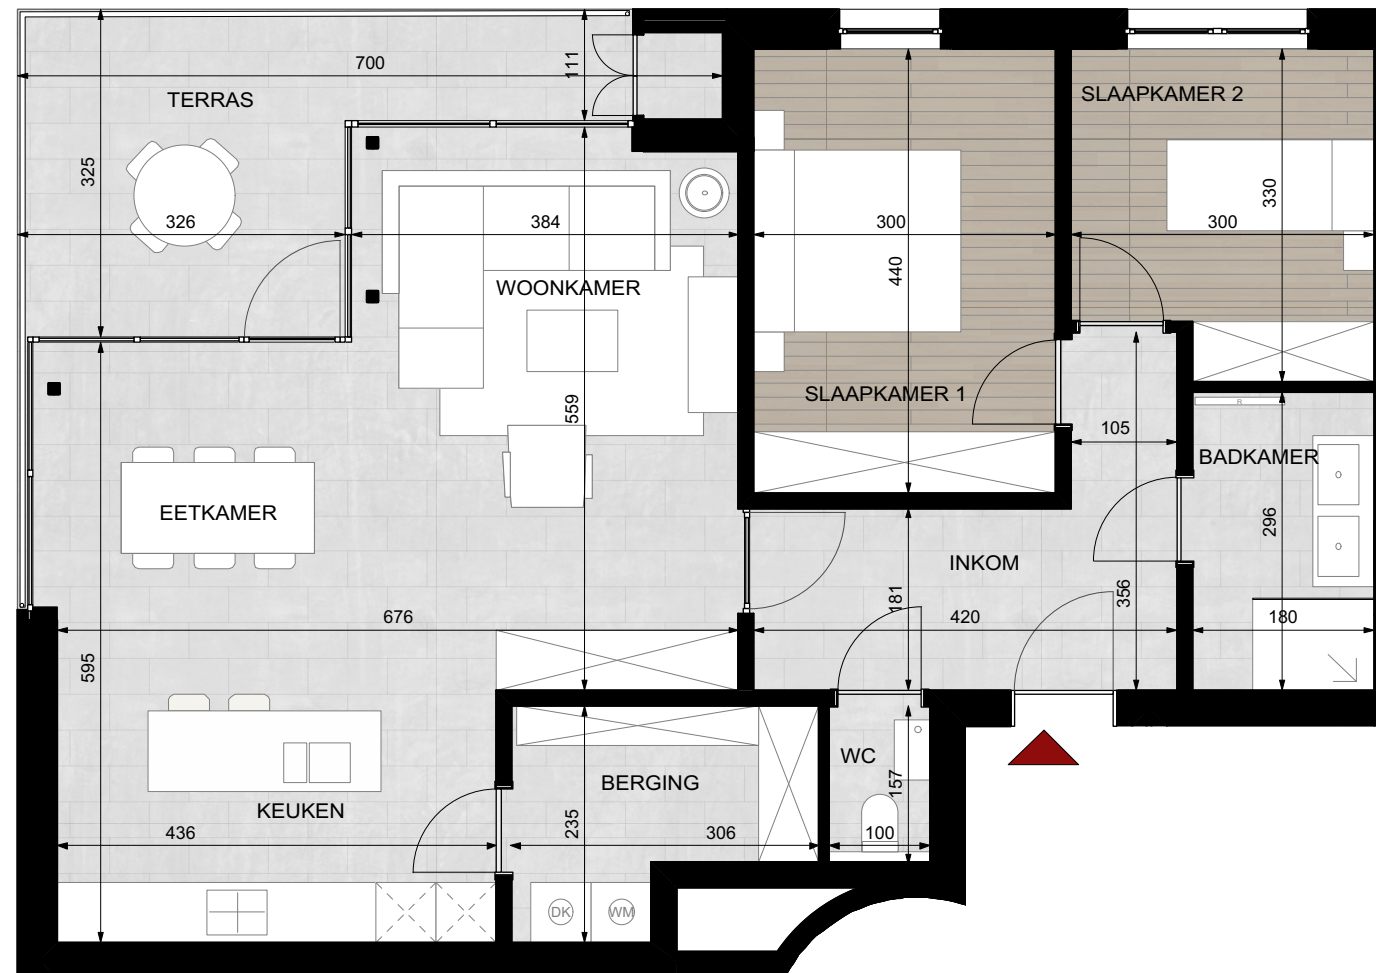

Appartement A1.1

Opp appartement: 101,8 m²
Opp terras: 14,7 m²

Er kunnen geen rechten ontleend worden aan de tekening. Wijzigingen tijdens de uitvoering zijn mogelijk. Alle maten op de tekeningen aangegeven zijn ruwbouwmaten en indicatief. De vermelde oppervlakten zijn bruto oppervlakten.