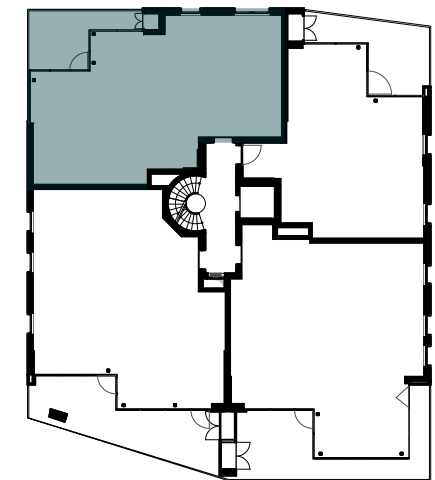

Appartement A1.1

Opp appartement: 101,8 m²
Opp terras: 14,7 m²

Er kunnen geen rechten ontleend worden aan de tekening. Wijzigingen tijdens de uitvoering zijn mogelijk. Alle maten op de tekeningen aangegeven zijn ruwbouwmaten en indicatief. De vermelde oppervlakten zijn bruto oppervlakten.