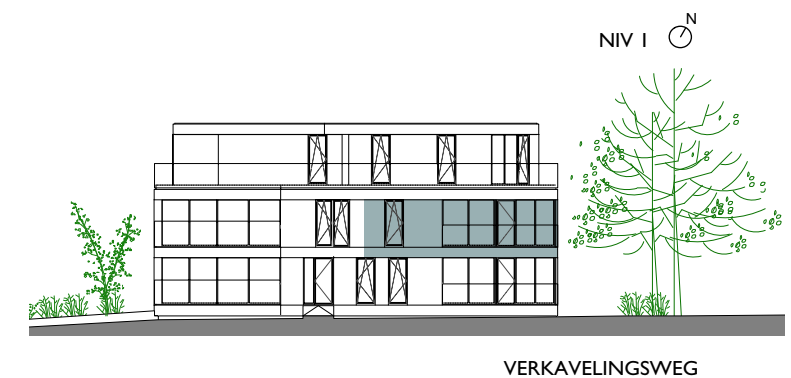

Appartement A1.1

Opp appartement: 101,8 m²
Opp terras: 14,7 m²

Er kunnen geen rechten ontleend worden aan de tekening. Wijzigingen tijdens de uitvoering zijn mogelijk. Alle maten op de tekeningen aangegeven zijn ruwbouwmaten en indicatief. De vermelde oppervlakten zijn bruto oppervlakten.