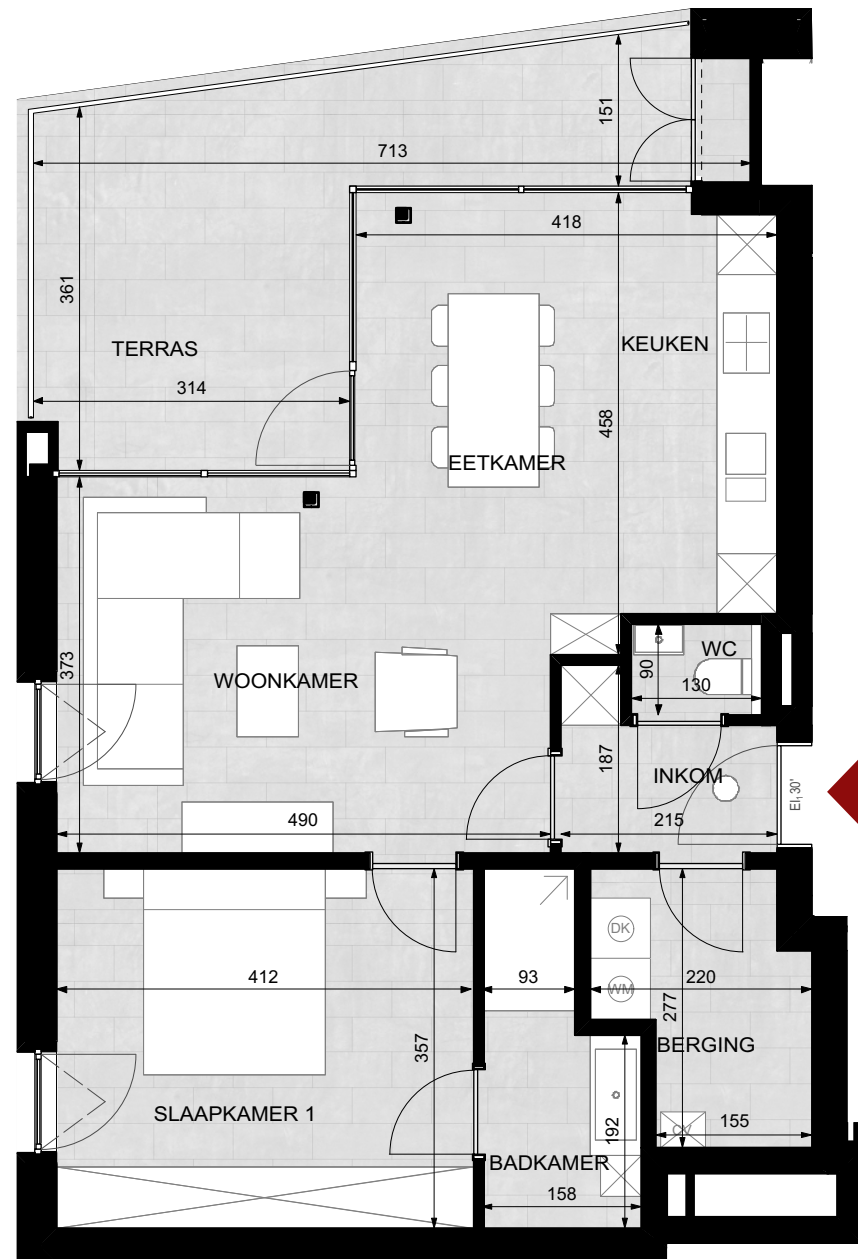

## Appartement D0.1

Opp appartement: 72,3 m<sup>2</sup>

Opp terras: 19,2 m<sup>2</sup>

Er kunnen geen rechten ontleend worden aan de tekening. Wijzigingen tijdens de uitvoering zijn mogelijk. Alle maten op de tekeningen aangegeven zijn ruwbouwmaten en indicatief. De vermelde oppervlakten zijn bruto oppervlakten.