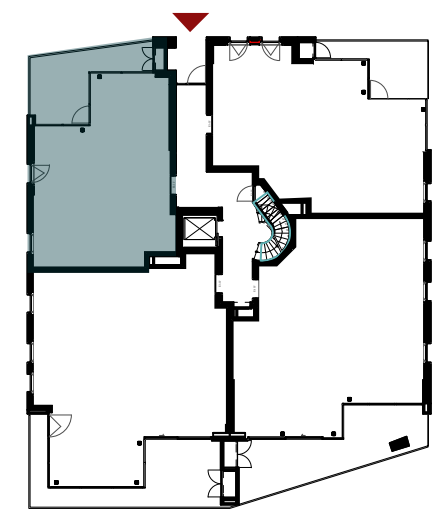

## Appartement D0.1

Opp appartement: 72,3 m<sup>2</sup>

Opp terras: 19,2 m<sup>2</sup>

Er kunnen geen rechten ontleend worden aan de tekening. Wijzigingen tijdens de uitvoering zijn mogelijk. Alle maten op de tekeningen aangegeven zijn ruwbouwmaten en indicatief. De vermelde oppervlakten zijn bruto oppervlakten.