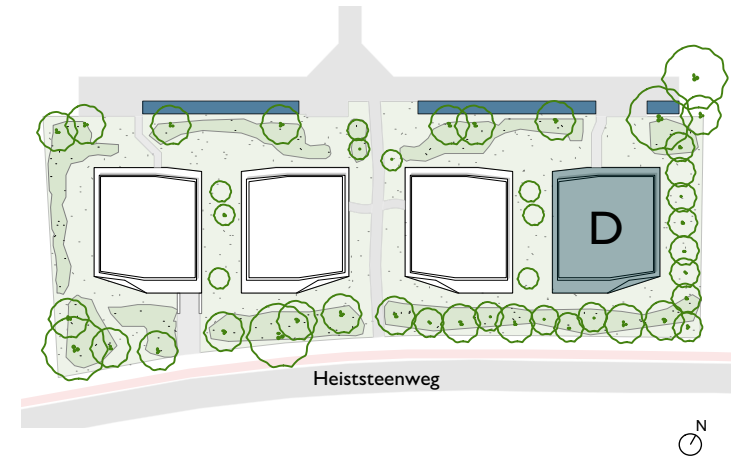

## Appartement D0.1

Opp appartement: 72,3 m<sup>2</sup>

Opp terras: 19,2 m<sup>2</sup>

Er kunnen geen rechten ontleend worden aan de tekening. Wijzigingen tijdens de uitvoering zijn mogelijk. Alle maten op de tekeningen aangegeven zijn ruwbouwmaten en indicatief. De vermelde oppervlakten zijn bruto oppervlakten.